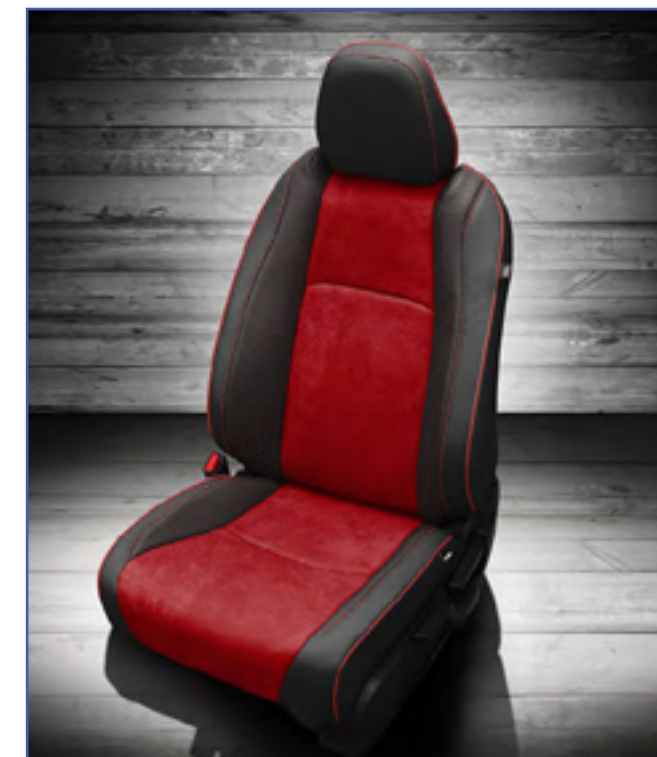

VIS CODE: K1814-100
Black wrap, Scarlet Suedezkin body, Barracuda Red wings, Red contrast all stitch, Red piping