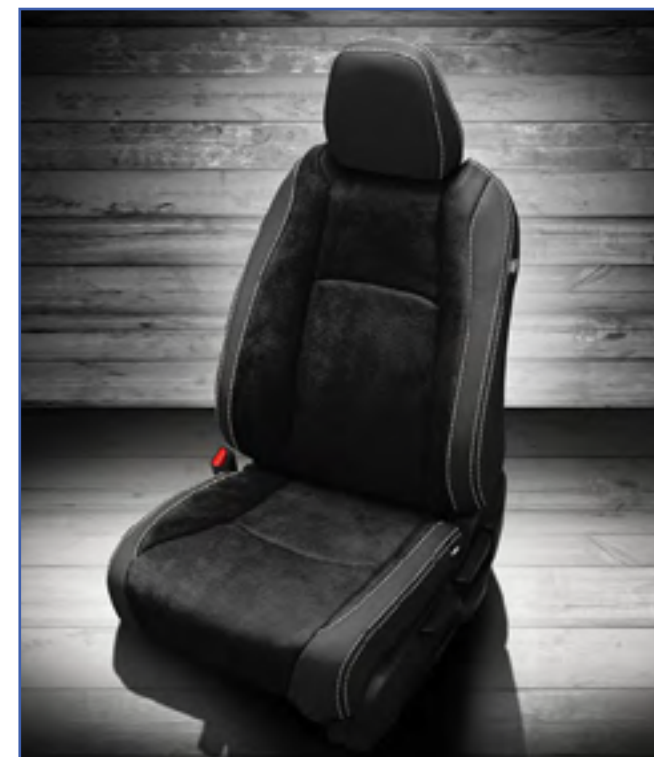

VIS CODE: K1813-100
Black wrap, Raven Suedezkin body, Raven Suedezkin wings, Pearl contrast all stitch