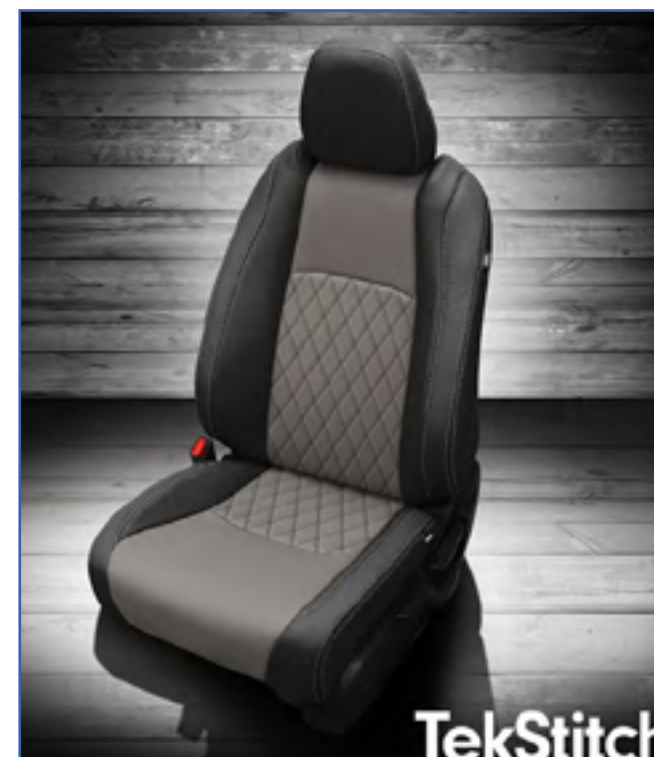

VIS CODE: K2519-100
Black wrap, Ash body, Ash contrast all stitch, TekStitch Diamond Insert Black TekColor